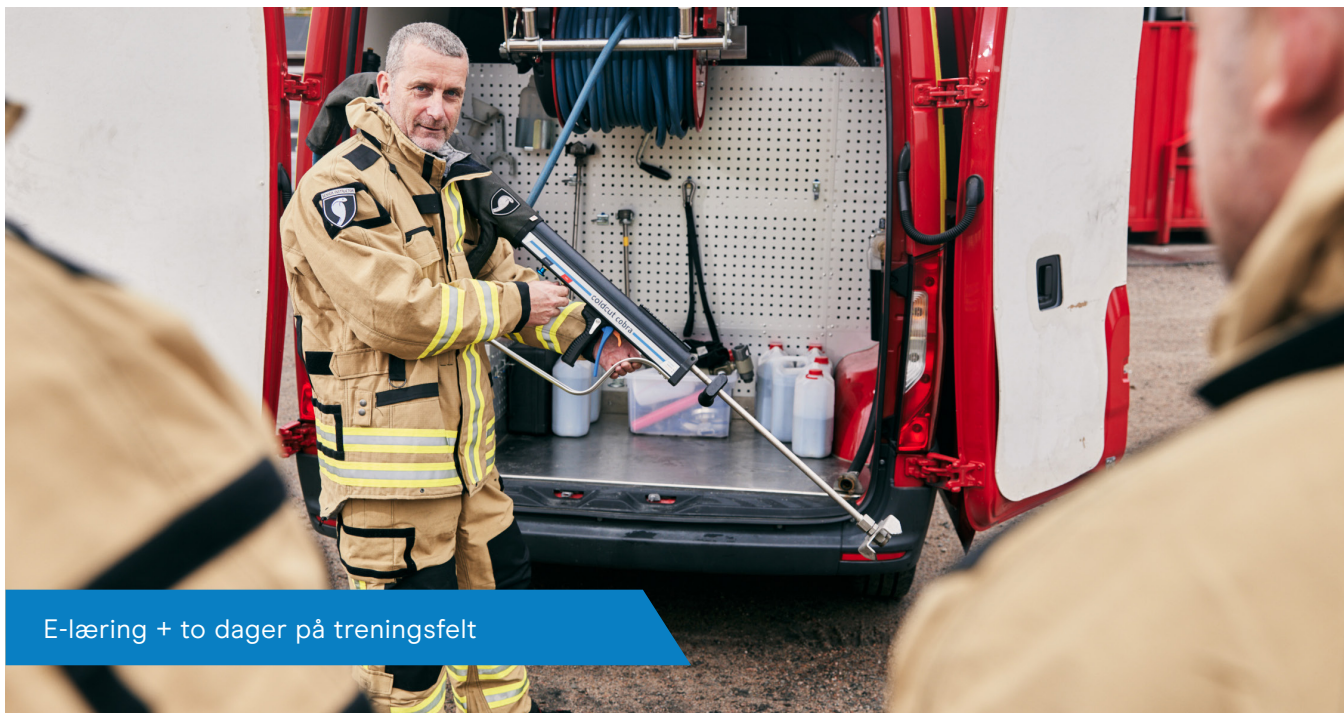

Cobra instruktør-kurs

E-læring + to dager på treningsfelt

For å få best mulig utbytte av ditt Cobra-system, anbefaler vi på det sterkeste at du får riktig opplæring i bruk av Cobra. Med Cobra instruktør-kurs vil du få inngående kunnskap om hvordan du bruker Cobra på en sikker, effektiv og hensiktsmessig måte.

Etter gjennomført og bestått kurs, skal deltageren kunne innføre og integrere sikker, effektiv bruk av Cobra i sin organisasjon med lokale tilpasninger. Kurset retter seg mot brannmenn som allerede har erfaring med å undervise.